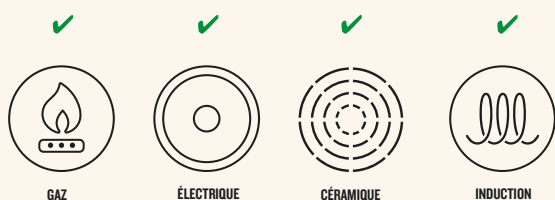

MOODBOARD

Collection Mandala

PVC de 29€ la poêle à frire revêtue
MANDALA 20 cm

Caractéristiques produit

- Corps en fonte émaillée pour une bonne répartition de la chaleur
- Plus légère que les poêles en fonte traditionnelles
- Manche en bois d'accacia
- Revêtement en céramique
- Intérieur à motif pour une répartition uniforme de la matière grasse