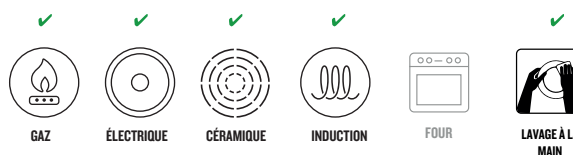

KURO

Le plaisir d'une cuisine saine

KURO : la poêle bien dans son époque

Dernière-née chez BEKA, avec son design tendance et ses propriétés fonctionnelles, la poêle à frire revêtue KURO est l'indispensable d'une cuisine moderne.

Produite dans le respect de l'environnement, sans PFAS ni PTFE, la gamme KURO promet une cuisine rapide et optimale grâce à son corps en aluminium forgé.

Son revêtement en céramique jumelé à un renforcement de Titanium permet de cuisiner sainement. En effet, avec ses excellentes propriétés antia-adhérentes, la poêle KURO s'utilise avec très peu de matières grasses.

Sa poignée noire, dans la continuité d'un design simple et épuré est isolante, ergonomique et confortable. Facile d'entretien, elle convient à tous les feux y compris l'induction.

PVC de 29.90€ la poêle à frire 20cm

PVC de 35.00€ la poêle à frire 24cm

PVC de 39.00€ la poêle à frire 28cm

PVC de 45.00€ la poêle à frire 30cm

PVC de 53.00€ la poêle à frire 32cm

CRÉATEUR D'USTENSILES DE CUISINE

Depuis 1899